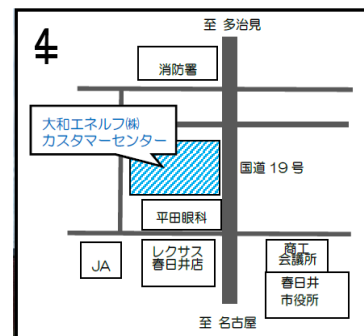

【講師プロフィール】

- 1948年 8月21日 生まれ
- 1971年 東京大学 工学部精密機械工学科 卒業
- 東京大学大学院工学系研究科精密機械工学専攻修士・博士課程
- 1978年 九州工業大学助教授
- 1988年 電気通信大学教授
- 2002年 大阪大学大学院教授
- 2011年 中部大学教授、大阪大学名誉教授
- 2015年 中部大学工学部長
- 2017年 中部大学副学長（研究担当）

企業の経営とは違って大学、特に私学は創立者の理念を実現するように教育研究を遂行しながら生まれた益は次の発展に注いでいる。コロナ禍で状況が変化しているが、中部大学の対応を紹介します。

第 168 回

7月 24日 (土)

モーニングセミナー 6:30~7:30

セミナー参加費 無料!

詳しくはホームページ kasugai-chuo.com

FaceBook もご覧ください!

セミナー会場 大和エネルギー㈱カスタマーセンター

春日井市瑞穂通 6 丁目 17-1 TEL 37-0010