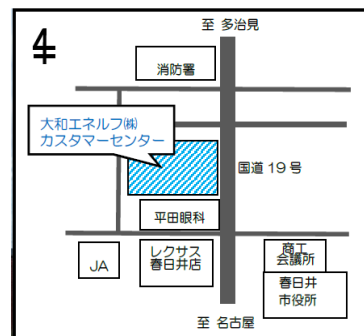

FaceBook もご覧ください!

セミナー会場 大和エネルギー㈱カスタマーセンター

春日井市瑞穂通 6丁目 17-1 TEL 37-0010

朝食懇親会 AM7:30~ 500円 (和食 自由参加)

天正 春日井市瑞穂通 6丁目 23-1

異業種の元気な経営者 131社

企業に倫理を 職場に心を 家庭に愛を
一般社団法人 倫理研究所

LINE公式アカウント
登録をお願いします!