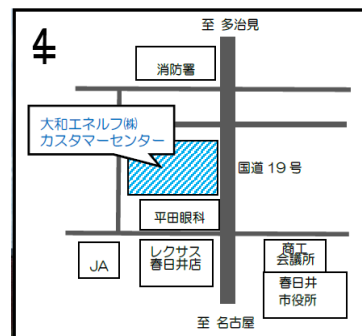

セミナー参加費 **無料!**

詳しくはホームページ kasugai-chuo.com

FaceBook もご覧ください!

セミナー会場 大和エネルギー㈱カスタマーセンター

春日井市瑞穂通6丁目17-1 TEL 37-0010

朝食懇親会 AM7:30~ 500円(和食 自由参加)

天正 春日井市瑞穂通6丁目23-1

異業種の元気な経営者 127社