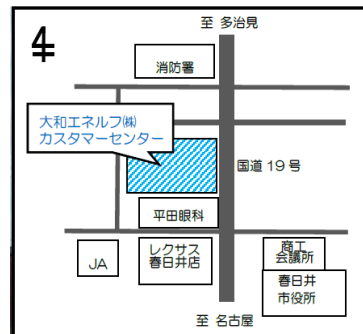

第120回

7月18日(土)

モーニングセミナー6:30~7:30

セミナー参加費 無料!

詳しくはホームページ kasugai-chuo.com

FaceBook もご覧ください!

セミナー会場 大和エネルギー㈱カスタマーセンター

春日井市瑞穂通6丁目17-1 TEL 37-0010