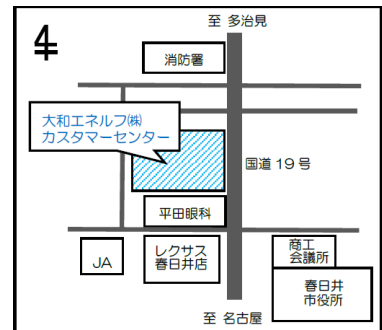

【会員スピーチ】

ルビヨン クスクス
代表
清川 則之氏

詳しくはホームページ kasugai-chuo.com

FaceBook もご覧ください!

異業種の元気な経営者 126社

企業に倫理を 職場に心を 家庭に愛を
一般社団法人 倫理研究所

春日井市中央倫理法人会

尾張合同事務局 TEL 0568-39-5641 FAX 0568-39-5642