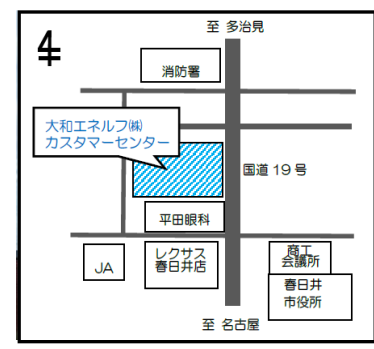

# 1月11日(土)

会員による朝礼 6:00～6:20

モーニングセミナー 6:30～7:30

朝礼・セミナー参加費 無料!

詳しくはホームページ [kasugai-chuo.com](http://kasugai-chuo.com)

FaceBook もご覧ください!

セミナー会場 大和エネルギー㈱カスタマーセンター

春日井市瑞穂通6丁目17-1 TEL 37-0010

朝食懇親会 AM7:30～ 500円 (和食 自由参加)

てんしょう 天正 春日井市瑞穂通6丁目23-1