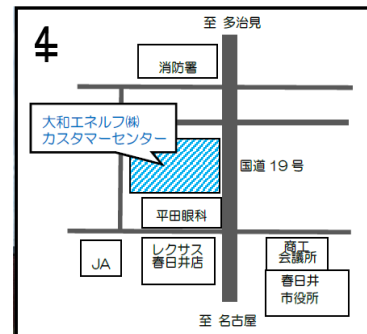

モーニングセミナー 6:30~7:30

朝礼・セミナー参加費 **無料!**

詳しくはホームページ kasugai-chuo.com

FaceBook もご覧ください!

セミナー会場 大和エネルギー㈱カスタマーセンター

春日井市瑞穂通 6 丁目 17-1 TEL 37-0010

朝食懇親会 AM7:30~ 500 円 (和食 自由参加)

天正 春日井市瑞穂通 6 丁目 23-1