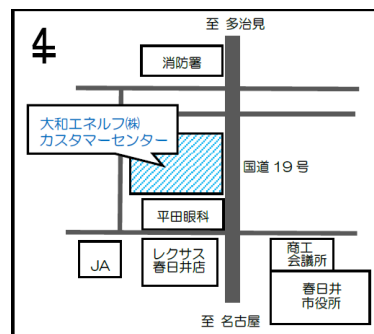

【講師プロフィール】

- 1969年10月 大阪で生まれる
- 1995年4月 富士倫理学苑入学(1997年3月修了)
- 1998年 生涯局 企画部 配属
- 2000年 教育局 教務部 富士高原研修所 配属
- 2009年4月 法人局 教育業務部 配属
- 2009年9月 首都圏方面 副方面長
- 2010年9月 北海道・東北方面 方面長
- 2012年9月 首都圏方面 方面長
- 2013年9月 関東・甲信越方面 方面長
- 2015年8月 九州・沖縄方面 方面長
- 2017年8月 東海・北陸方面 方面長
- 現在に至る

第84回

7月13日(土)

会員による朝礼 6:00~6:20

モーニングセミナー 6:30~7:30

朝礼・セミナー参加費 無料!

詳しくはホームページ kasugai-chuo.com

FaceBook もご覧ください!

セミナー会場 大和エネルギー㈱カスタマーセンター

春日井市瑞穂通6丁目17-1 TEL 37-0010