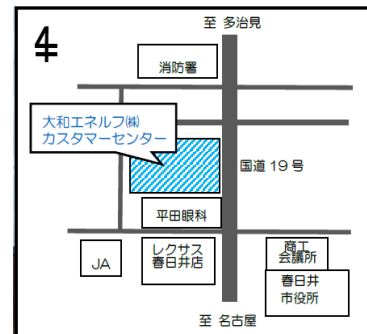

第58回

12月8日(土)

AM 6:30～7:30

セミナー参加費 **無料!**

詳しくはホームページ kasugai-chuo.com

FaceBook もご覧ください!

セミナー会場 大和エネルギー(株)カスタマーセンター

春日井市瑞穂通6丁目17-1 TEL 37-0010